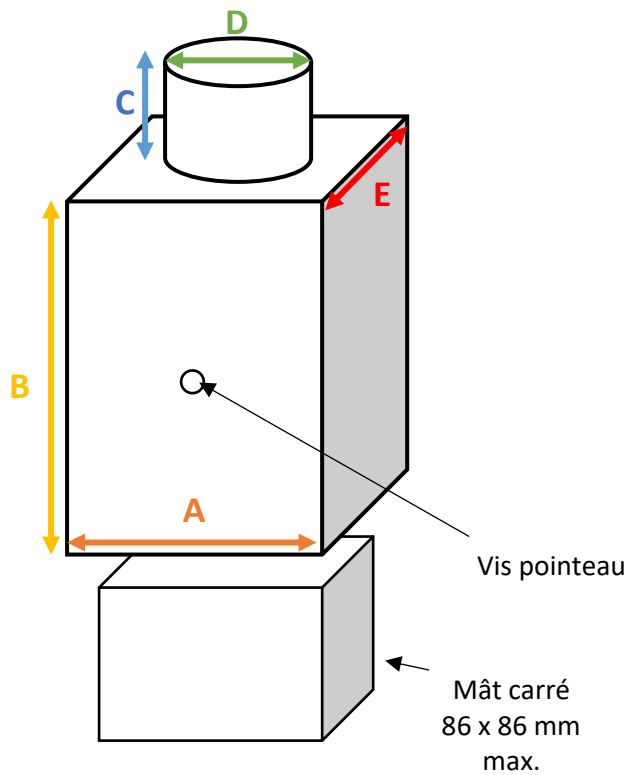

FICHE
TECHNIQUE

Manchon réducteur

Finition : Zingage blanc
Manchon mâle

Référence	A	B	C	D	E
0301906000	90mm	100mm	70mm	Ø60mm	90mm

Livré avec vis pointeau