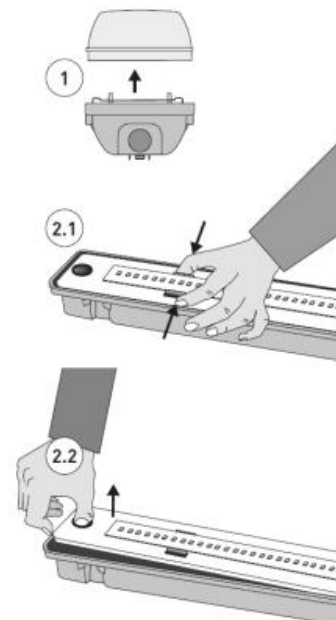

FICHE
TECHNIQUE

Module LED 1400mm

Accessoires vendus séparément

Compatible avec :

[Duna Flex LED](#)
[Duna Tube LED](#)

...

FICHE
TECHNIQUE

Module LED 1400mm

Raccordement en sortie pour 3 barrettes LED