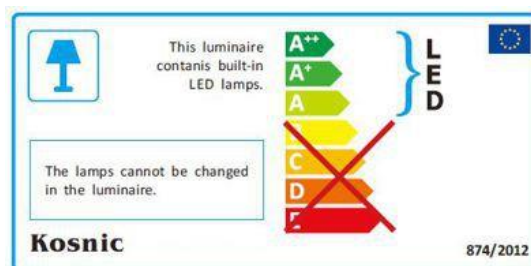

FICHE
TECHNIQUE

Projecteur DELLA détection

- * Classe I
- * IP65
- * Corps en aluminium moulé sous pression
- * Rendement lumineux élevé
- * Longue durée de vie de 40 000h
- * Protection contre les surtensions
- * Démarrage instantané
- * Émission d'UV négligeable
- * Version avec PIR SENSOR
- * Fourni avec 1m de câble H05RN-F 3 x 1.0mm²

Accessoires :

Support de montage en saillie
pour mur et plafond
(uniquement sur demande)

PROJECTEUR DELLA

détection

Référence	Puissance	Angle de diffusion	T° de couleur	Lumen
81057321	100W	110°	3000°K	9 000lm

Caractéristiques générales	
Tension	220-240Vac 50-60Hz
IRC	82
Durée de vie nominale	40 000h
Dimensions	282 x 361 x 38mm
Température ambiante	-20°C à +40°C
Châssis	Fonte d'aluminium
IP	65
IK	04

Dimensions :