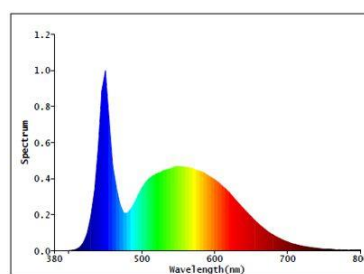

FICHE
TECHNIQUE

Projecteur DELLA détection

- * Classe I
- * IP65
- * Corps en aluminium moulé sous pression
- * Rendement lumineux élevé
- * Longue durée de vie de 40 000h
- * Protection contre les surtensions
- * Démarrage instantané
- * Émission d'UV négligeable
- * Version avec PIR SENSOR
- * Fourni avec 1m de câble H05RN-F 3 x 1.0mm²

Accessoires :

Support de montage en saillie
pour mur et plafond
(uniquement sur demande)

PROJECTEUR DELLA

détection

Référence	Puissance	Angle de diffusion	T° de couleur	Lumen
81057321	100W	110°	3000°K	9 000lm

Caractéristiques générales	
Tension	220-240Vac 50-60Hz
IRC	82
Durée de vie nominale	40 000h
Dimensions	282 x 361 x 38mm
Température ambiante	-20°C à +40°C
Châssis	Fonte d'aluminium
IP	65
IK	04

Dimensions :