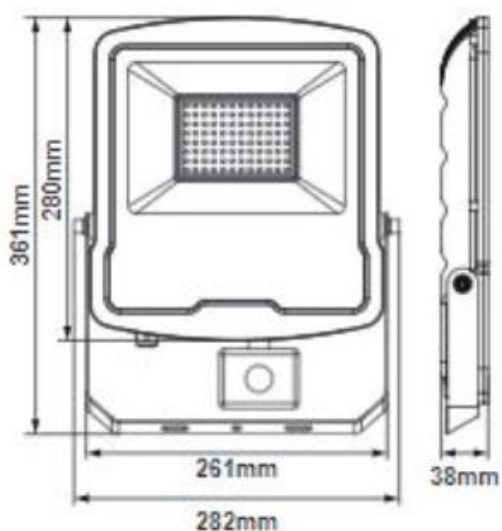

FICHE
TECHNIQUE

Projecteur DELLA détection

- * Classe I
- * IP65
- * Corps en aluminium moulé sous pression
- * Rendement lumineux élevé
- * Longue durée de vie de 40 000h
- * Protection contre les surtensions
- * Démarrage instantané
- * Émission d'UV négligeable
- * Version avec PIR SENSOR
- * Fourni avec 1m de câble H05RN-F 3 x 1.0mm²

Accessoires :

Support de montage en saillie
pour mur et plafond
(uniquement sur demande)

PROJECTEUR DELLA

détection

Référence	Puissance	Angle de diffusion	T° de couleur	Lumen
81057321	100W	110°	3000°K	9 000lm

Caractéristiques générales	
Tension	220-240Vac 50-60Hz
IRC	82
Durée de vie nominale	40 000h
Dimensions	282 x 361 x 38mm
Température ambiante	-20°C à +40°C
Châssis	Fonte d'aluminium
IP	65
IK	04

Dimensions :

PROJECTEUR DELLA détection

Dimensions

Plage de détection et réglage