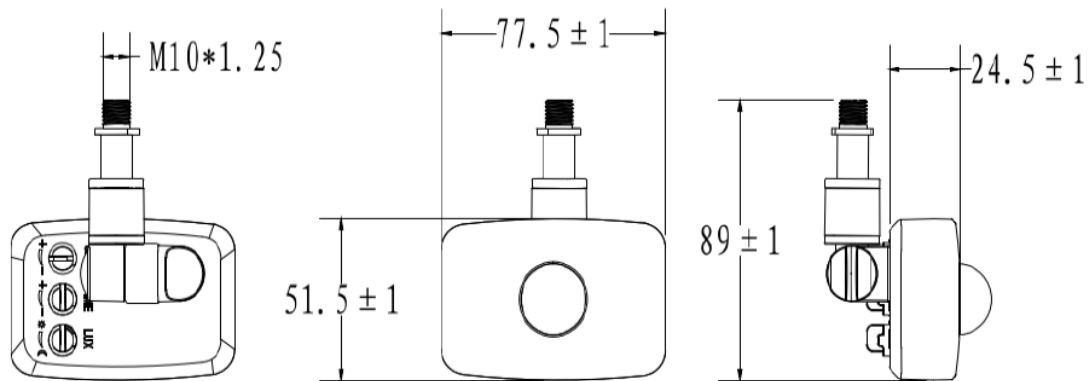

PROJECTEUR DELLA détection

Dimensions